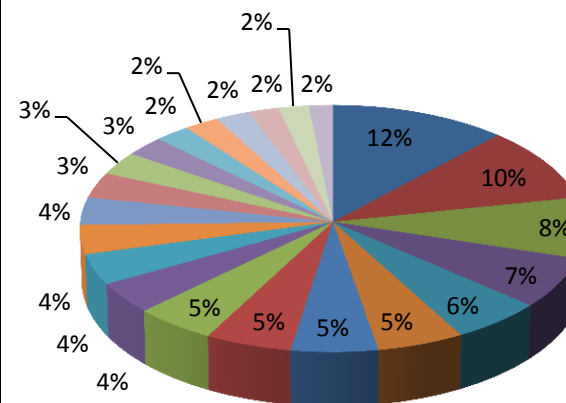

COMITES ZURIGO

IL PONTE

Preferenze dei singoli candidati

CANDIDATO	PREFERENZE	ELETTO
Alban Luciano	981	SI
Da Costa Paolo	810	SI
Ticchio Giuseppe	654	SI
Chirichella Rosanna	544	SI
Cavallo Salvatore	461	SI
Izzi Antonietta	436	SI
Dimasi Simone Antonio	435	SI
Fronterre Carmela	432	SI
Lapadula Ornella	408	SI
Caruso Leonardo	333	SI
Bremibilla Fabio	329	SI
Indelicato Bruno	311	NO
Ammattarelli Vincenzo	298	NO
Vena Santo	275	NO
Maurello Vincenzo	254	NO
Cretti Giovanni Luigi	215	NO
De Biase Saverio	195	NO
Sivillica Paolo	193	NO
Martinazzo Paolo	190	NO
Iorio Gioacchino	169	NO
Pitt Tommaso	168	NO
Scarascia Vito	132	NO