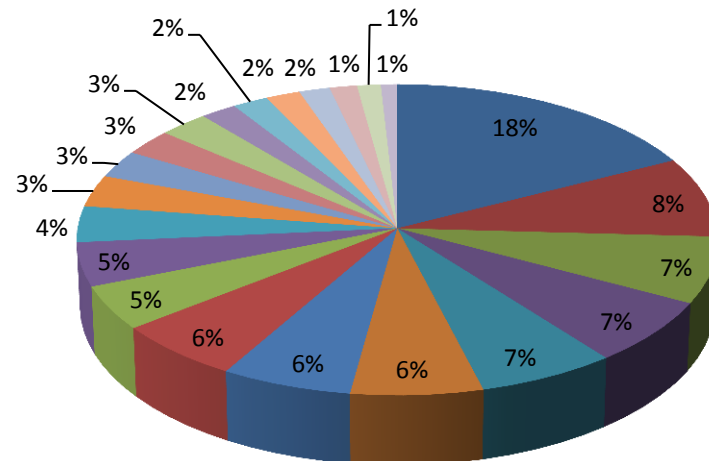

LISTA UNITARIA CANTONI LU-NW-OW-URI

Preferenze dei singoli candidati

CANDIDATO	PREFERENZE	ELETTO
Colatrella Nicola	355	SI
Calabrese Ippazio	169	SI
Curcio Maria	140	NO
Cianciulli Antonia	136	NO
Fiorentini Fabrizio	132	NO
Riva Guerino Luigi	126	NO
Tormen Tancredi	125	NO
Marinaro Giuseppe	123	NO
Mancarella Salvatore	93	NO
Casini Mauro	92	NO
Basciano Maria Luisa	76	NO
Allevato Giorgio	67	NO
Ensini Adriano	58	NO
Laspada Giuseppina	55	NO
Svalduz Marino	55	NO
Leone Leonardo	40	NO
Vona Spartano Salvatore	39	NO
Scolamiero Antonio	38	NO
Oliva Pasquale	34	NO
Verta Agostino	30	NO
De Angelis Antonio	26	NO
De Ciccio Carlo Umberto	18	NO

- Colatrella Nicola
- Calabrese Ippazio
- Curcio Maria
- Cianciulli Antonia
- Fiorentini Fabrizio
- Riva Guerino Luigi
- Tormen Tancredi
- Marinaro Giuseppe
- Mancarella Salvatore
- Casini Mauro
- Basciano Maria Luisa
- Allevato Giorgio
- Ensini Adriano
- Laspada Giuseppina
- Svalduz Marino
- Leone Leonardo
- Vona Spartano Salvatore
- Scolamiero Antonio
- Oliva Pasquale
- Verta Agostino
- De Angelis Antonio
- De Ciccio Carlo Umberto