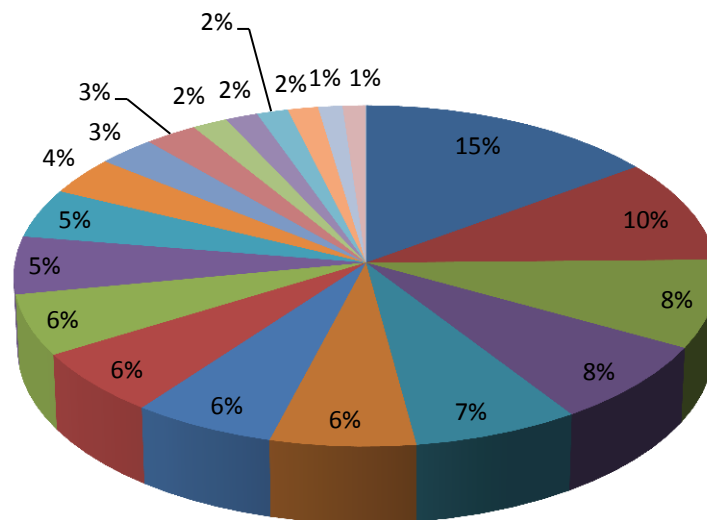

LISTA ASSOCIAZIONI ITALIANE IN SVIZZERA

Preferenze dei singoli candidati

CANDIDATO	PREFERENZE	ELETTO
Petta Gerardo	298	SI
Di Pietro Adriana	195	SI
Filippi Enrica	166	SI
Giustiani Luigi	154	NO
Langone Domenica	142	NO
Di Ruocco Valentina	124	NO
Cottone Carmela	122	NO
Giorno Francesco	121	NO
Salamone Michele	115	NO
Raviola Maurizio	109	NO
Bombardi Sandro	93	NO
Manieri Vincenzo	72	NO
Aufiero Franco	57	NO
Luca Claudio Massimo	52	NO
Iraci Giuseppe	35	NO
Di Ruocco Renato	32	NO
Chieffo Nico	31	NO
Ragozzino Carmine	30	NO
Bombardi Andrea	24	NO
Coltura Mario	23	NO

- Petta Gerardo
- Di Pietro Adriana
- Filippi Enrica
- Giustiani Luigi
- Langone Domenica
- Di Ruocco Valentina
- Cottone Carmela
- Giorno Francesco
- Salamone Michele
- Raviola Maurizio
- Bombardi Sandro
- Manieri Vincenzo
- Aufiero Franco
- Luca Claudio Massimo
- Iraci Giuseppe
- Di Ruocco Renato
- Chieffo Nico
- Ragozzino Carmine
- Bombardi Andrea
- Coltura Mario